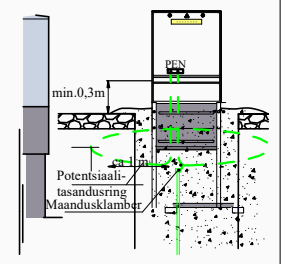

**KAABLI PAIGALDUS
KAITSETORUGA KAEVIKUS**

KILBI PAIGALDUS

Tellija: Elektrilevi OÜ		Töövõtja: enersense		Address: Tolli 27 Kuressaare 93813		Kuupäev: 04.2026	
Töö nimetus: Saadu Kõrkvere küla, Saaremaa vald, Saare maakond LC4938, 510144, EPP-946949-1		Reg nr: 11445550		Telefon/fax: 56608103		Töö nr.: LC4938	
Joonise nimetus: Asendiplaan		e-mail: taavi.tuuling@enersense.com		Projekteerija: Taavi Tuuling		Joon nr.: 001	
						Mõõtkava: 1:500	